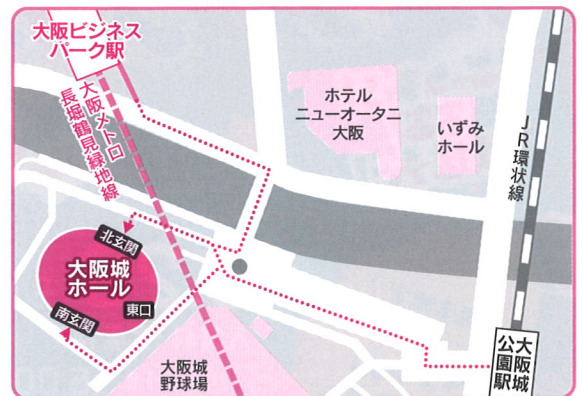

チケット購入者対象 販売グッズ!

スペシャルステージ2026
オリジナルボイス付
アクリルスタンド

数量限定にて販売予定!

交通案内図 大阪城ホール

大阪府中央区
大阪城3番1号

- 大阪ビジネスパーク駅(大阪メトロ長堀鶴見緑地線)より徒歩5分
- 大阪城公園駅(JR環状線)より徒歩5分

ご来場の皆様へお知らせ

大阪城ホールには、駐車場はございません。
ご来場の際は、公共の交通機関をご利用ください。