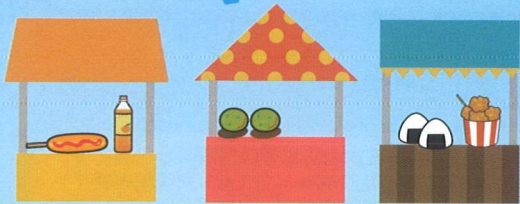

# いばらき交通安全大会 交通安全フェスタ2026

2026.4.12 **SUN**  
11:00▶16:00

(アトラクションの受付は15:00まで)

※雨天決行 (一部野外イベントは雨天中止)です

移動図書館  
ともしび号も  
来るよ～!

美味しいもの  
屋台コーナーの  
出店もあるよ!

ポニーが  
来るよ～!

子ども免許証が  
もらえるよ～